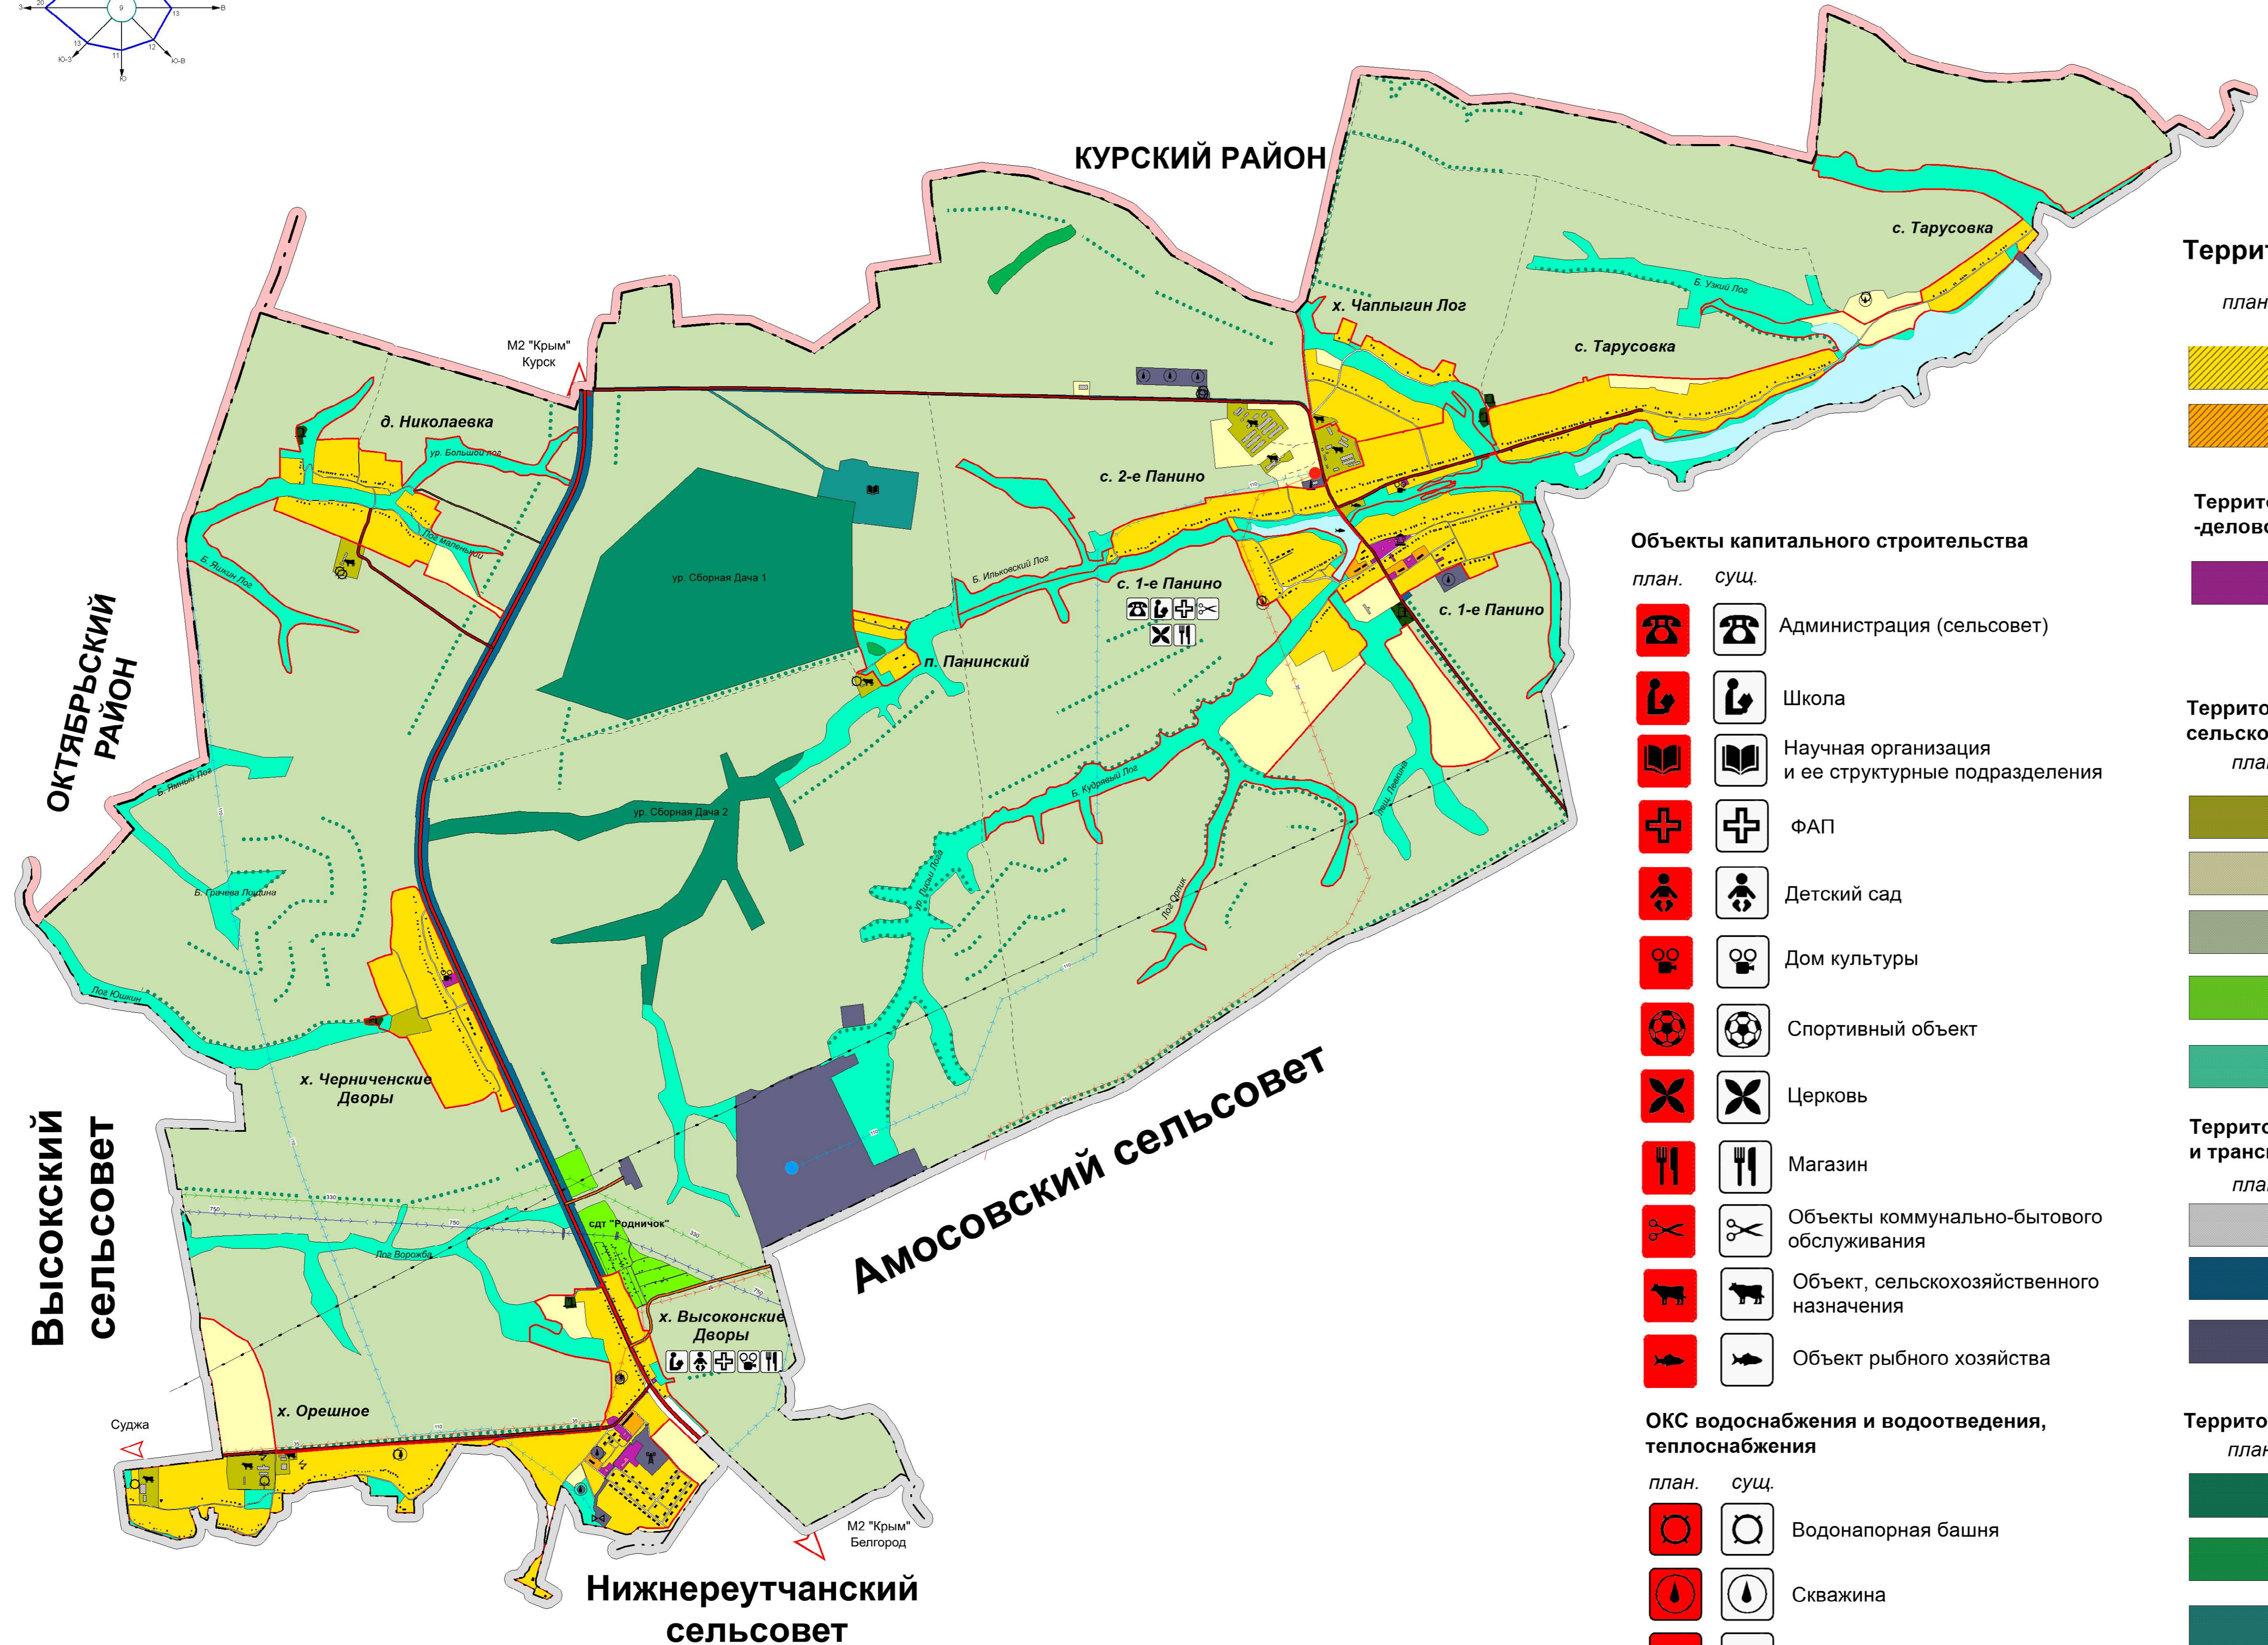

# Курская область Медвенский район Панинский сельсовет ГЕНЕРАЛЬНЫЙ ПЛАН Карта планируемого размещения объектов местного значения

УТВЕРЖДЕН  
решением Собрания депутатов  
Панинского сельсовета  
Медвенского района Курской области  
от \_\_\_\_\_ № \_\_\_\_\_